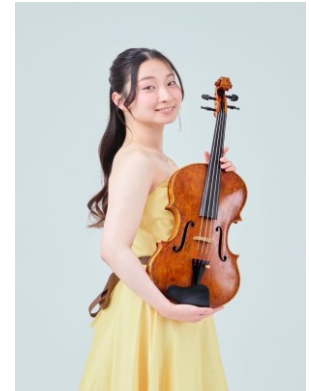

2025/11/24 (Mon)

ふじみ野
ステラ・イースト
Fujimino Stella East

Musician

菊池 美羽
(ヴァイオリン)

米倉 姫華
(ヴァイオリン)

細田 菜々美
(ヴィオラ)

森 朝美
(チェロ)

三谷 心乃
(ピアノ)